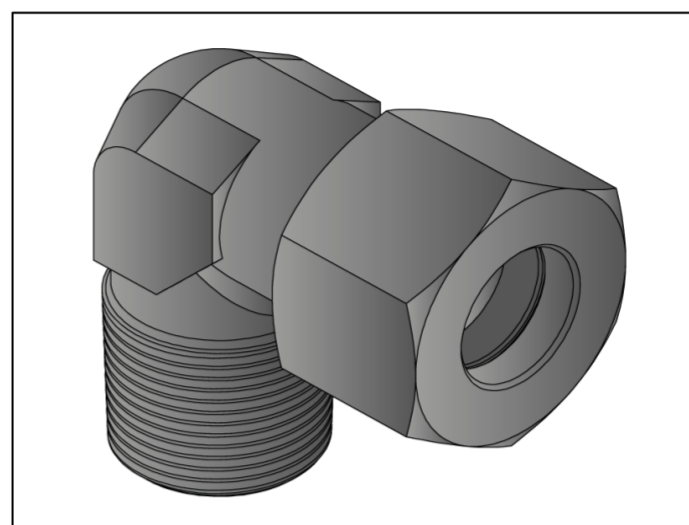

**WEV-R-keg.**

**BSP-AG kegelig - Schneidringanschluss / short BSP-m tapered - Cutting Ring Connectio**

- Winkeleinschraubverschraubung mit 24° Konus
  - LL-, L- und S-Reihe
  - Gewinde: M / BSP
  - DIN 2353 / ISO 8434-1 / DIN 3852-2 Form C
- 
- 90° elbow connector with 24° cone end
  - LL-, L- and S-series
  - thread: M / BSP
  - DIN 2353 / ISO 8434-1 / DIN 3852-2 Form C