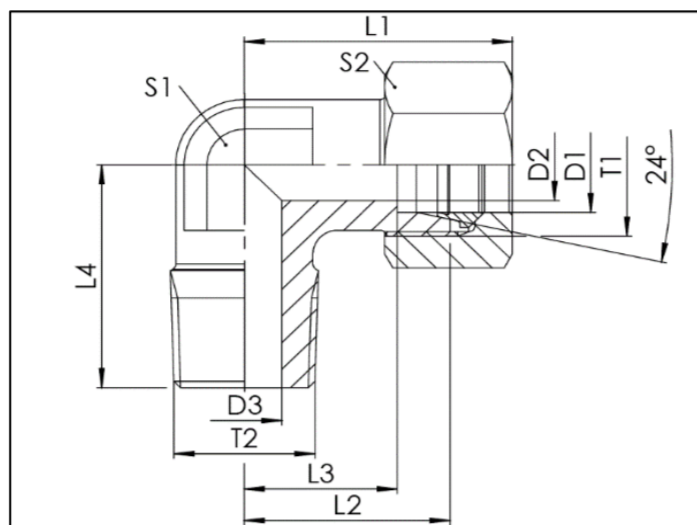

**WEV-R-keg.**

**BSP-AG kegelig - Schneidringanschluss / short BSP-m tapered - Cutting Ring Connectio**

- Winkeleinschraubverschraubung mit 24° Konus
  - LL-, L- und S-Reihe
  - Gewinde: M / BSP
  - DIN 2353 / ISO 8434-1 / DIN 3852-2 Form C
- 
- 90° elbow connector with 24° cone end
  - LL-, L- and S-series
  - thread: M / BSP
  - DIN 2353 / ISO 8434-1 / DIN 3852-2 Form C