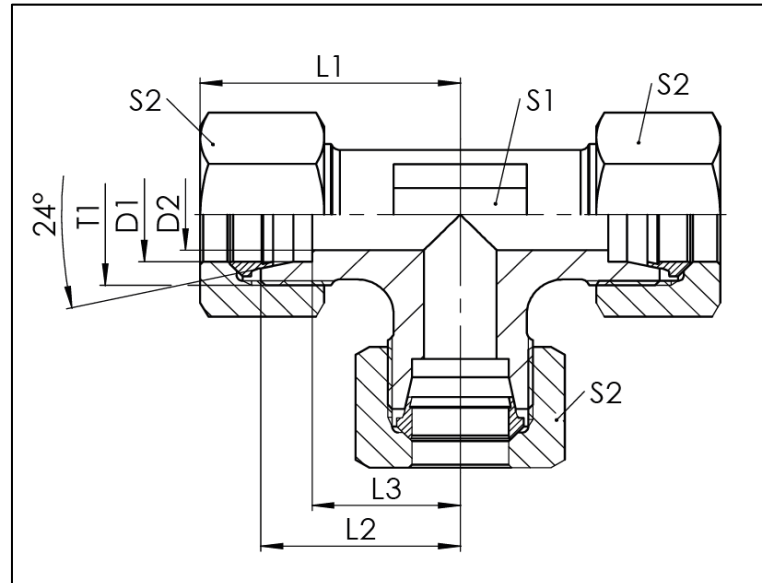

TV

Schneidringanschluss - Cutting Ring Connection

- T-Verschraubung mit 24° Konus
- LL-, L- und S-Reihe
- Gewinde: M
- DIN 2353 / ISO 8434-1

- equal Tee connector with 24° cone end
- LL-, L- and S-series
- thread: M
- DIN 2353 / ISO 8434-1