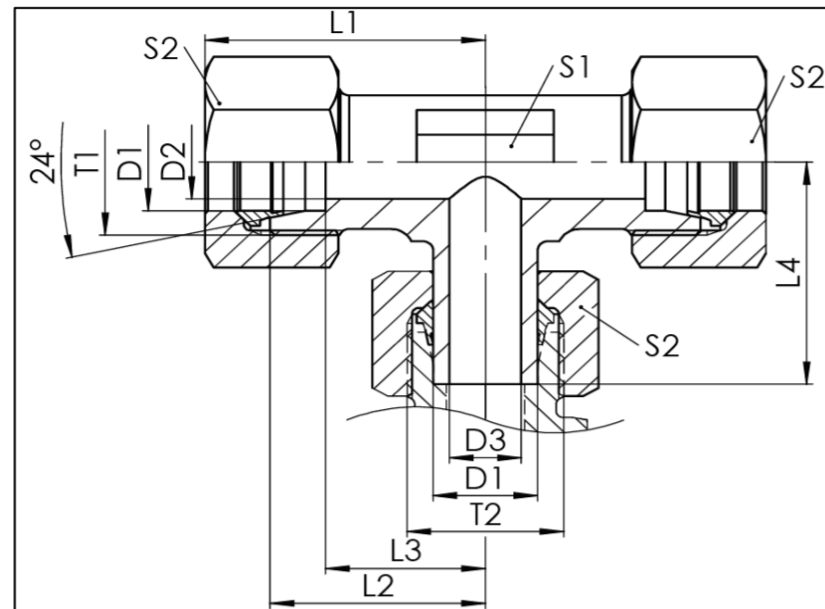

**ETV**

**Schneidringanschluss - Schaftanschluss / Cutting Ring Connection - Standpipe Connection**

- Einstellbare T-Verschraubung mit 24° Konus
- L- und S-Reihe
- Gewinde: M
- DIN 2353 / ISO 8434-1

- branch tee standpipe with 24° cone end
- L- and S-series
- thread: M
- DIN 2353 / ISO 8434-1