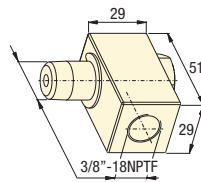

**A, AM
BFZ
FZ
HF
serie**

700 bar fittingen		Modelnummer	Afmetingen (mm)				Diagram	
			A	B	C	D		
Knie			FZ-1616	23	33	3/8"-18 NPTF	3/8"-18 NPTF	
Van: 3/8"-NPTF Buitenschroefdraad	Naar: 3/8"-NPTF Binnenschroefdraad							
Verloopnippel			FZ-1615	28	25	3/8"-18 NPTF	1/4"-18 NPTF	
Van: 3/8"-NPTF Binnenschroefdraad	Naar: 1/4"-NPTF Binnenschroefdraad							
			FZ-1625	47	29	1/2"-14 NPTF	3/8"-18 NPTF	
Van: 1/2"-NPTF Binnenschroefdraad	Naar: 3/8"-NPTF Binnenschroefdraad							
Verloopnippel			FZ-1608	38	16	1/4"-18 NPTF	1/4"-18 NPTF	
Van: 1/4"-NPTF	Naar: 1/4"-NPTF							
3/8"-NPTF	3/8"-NPTF							
3/8"-NPTF	3/8"-NPTF							
Verloopnippel			FZ-1614	29	23	3/8"-18 NPTF	3/8"-18 NPTF	
Van: 3/8"-NPTF	Naar: 3/8"-NPTF							
			FZ-1605	29	19	1/4"-18 NPTF	1/4"-18 NPTF	
Van: 1/4"-NPTF	Naar: 1/4"-NPTF							
Kruisstuk			FZ-1613	45	25	3/8"-18 NPTF	-	
Van: 3/8"-NPTF Binnenschroefdraad	Naar: 3/8"-NPTF Binnenschroefdraad							
T-stuk			FZ-1612	45	25	3/8"-18 NPTF	-	
Van: 3/8"-NPTF	Naar: 3/8"-NPTF							
1/4"-NPTF	1/4"-NPTF							
			FZ-1637	45	24	1/4"-18 NPTF	-	
Van: 1/4"-NPTF	Naar: 1/4"-NPTF							
T-stuk			BFZ-16312	56	26	3/8"-18 NPTF	3/8"-18 NPTF	
Van: 3/8"-NPTF Binnenschroefdraad	Naar: 3/8"-NPTF Buitenschroefdraad							
Knie			FZ-1610	33	20	3/8"-18 NPTF	-	
Van: 3/8"-NPTF	Naar: 3/8"-NPTF							
			FZ-1638	36	24	1/4"-18 NPTF	-	
Van: 1/4"-NPTF	Naar: 1/4"-NPTF							
Verloopnippel			FZ-1630	19	19	1/4"-18 NPTF	3/8"-18 NPTF	
Van: 3/8"-NPTF	Naar: 1/4"-NPTF							
1/4"-NPTF	1/2"-NPTF							
3/8"-NPTF	G1/4"							
			BFZ-1630	28	22	1/4"-18 NPTF	1/2"-14 NPTF	
Van: 1/4"-NPTF	Naar: 1/2"-NPTF							
3/8"-NPTF	G1/4"							
3/8"-NPTF	G3/4"							
			BFZ-16301	19	19	G1/4"	3/8"-18 NPTF	
Van: 3/8"-NPTF	Naar: G1/4"							
G1/4"	1/4"-NPTF							
G3/4"	1/8"-NPTF							
Adaptor			BFZ-16411	35	19	1/4"-18 NPTF	G1/4"	
Van: G1/4"	Naar: 1/4"-NPTF							
G1/4"	1/8"-NPTF							
G3/4"	1/4"-NPTF							
			BFZ-16324	43	24	3/8"-18 NPTF	G3/4"	
Van: G3/4"	Naar: 3/8"-NPTF							
G3/4"	3/8"-NPTF							
G3/4"	3/8"-NPTF							
Adaptor			FZ-1055	44	23	1/4"-18 NPTF	3/8"-18 NPTF	
Van: 1/4"-NPTF	Naar: 3/8"-NPTF							
1/4"-NPTF	1/8"-NPTF							
1/2"-NPTF	3/8"-NPTF							
			FZ-1642	30	19	1/8"-27 NPTF	1/4"-18 NPTF	
Van: 1/4"-NPTF	Naar: 1/8"-NPTF							
			FZ-1634	42	28	3/8"-18 NPTF	1/2"-18 NPTF	
Van: 1/2"-NPTF	Naar: 3/8"-NPTF							
Verloopnippel			FZ-1660	40	22	3/8"-18 NPTF	3/8"-18 NPTF	
Van: 3/8"-NPTF Buitenschroefdraad	Naar: 3/8"-NPTF Binnenschroefdraad							