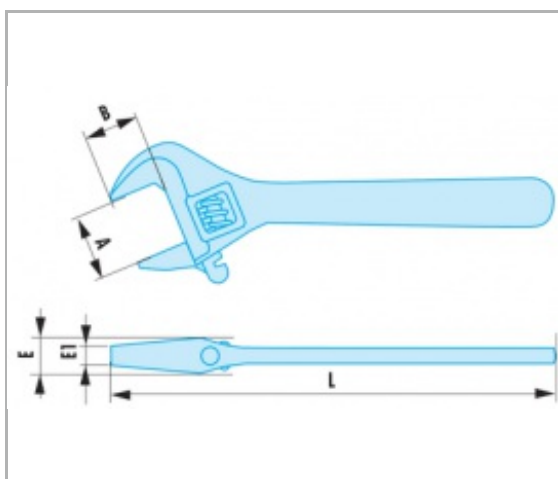

113A.SR - VONKVRIJE ENGELSE SLEUTELS

Omschrijving :

- Speciale vonkvrije en anti-magnetische Koper-Beryllium legering.

Referentie :

	A [mm]	B [mm]	E [mm]	E1 [mm]	L [mm]	[g]
<u>113A.6SR</u>	18	18	10,8	8,0	150	135
<u>113A.8SR</u>	24	24	13,3	9,0	200	280
<u>113A.10SR</u>	30	28	15,7	10,6	250	440
<u>113A.12SR</u>	36	33	18,8	11,2	300	720
<u>113A.15SR</u>	46	42	23,4	13,7	375	1410
<u>113A.18SR</u>	55	51	26,7	15,0	450	2260